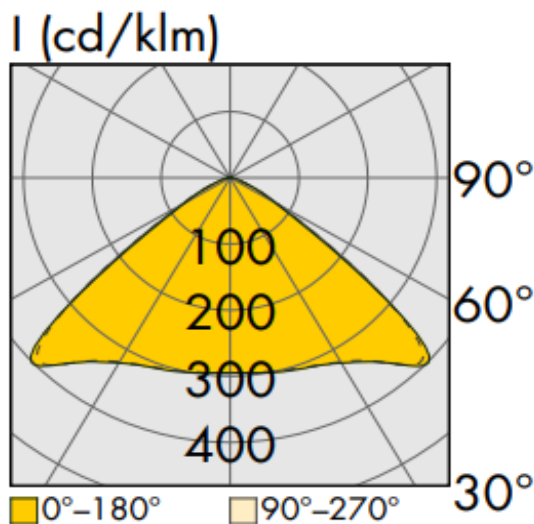

Technische Daten:

Lampenlichtstrom	14775 lm
Leuchtenlichtstrom	14040 lm
Systemeffizienz	160 lm/W
Systemleistung	88 W
Farbwiedergabeindex	80 Ra
Farbtemperatur	5000 K
Farbtoleranz	3
Lebensdauer	>50.000h (L80/B10)
UGR	25,4
Spannung	230V / 50Hz
Umgebungstemperatur	-20 ... +50 °C

LVK:

Dimensionen:

Länge-L	1530 mm
Breite-B	70 mm
Höhe-H	57 mm
Gewicht	2.5 kg

Diese Leuchte enthält eine Lichtquelle der Energieeffizienzklasse C

Letzte Änderung: Mittwoch, 29. November 2023, technische Änderungen und Irrtümer vorbehalten